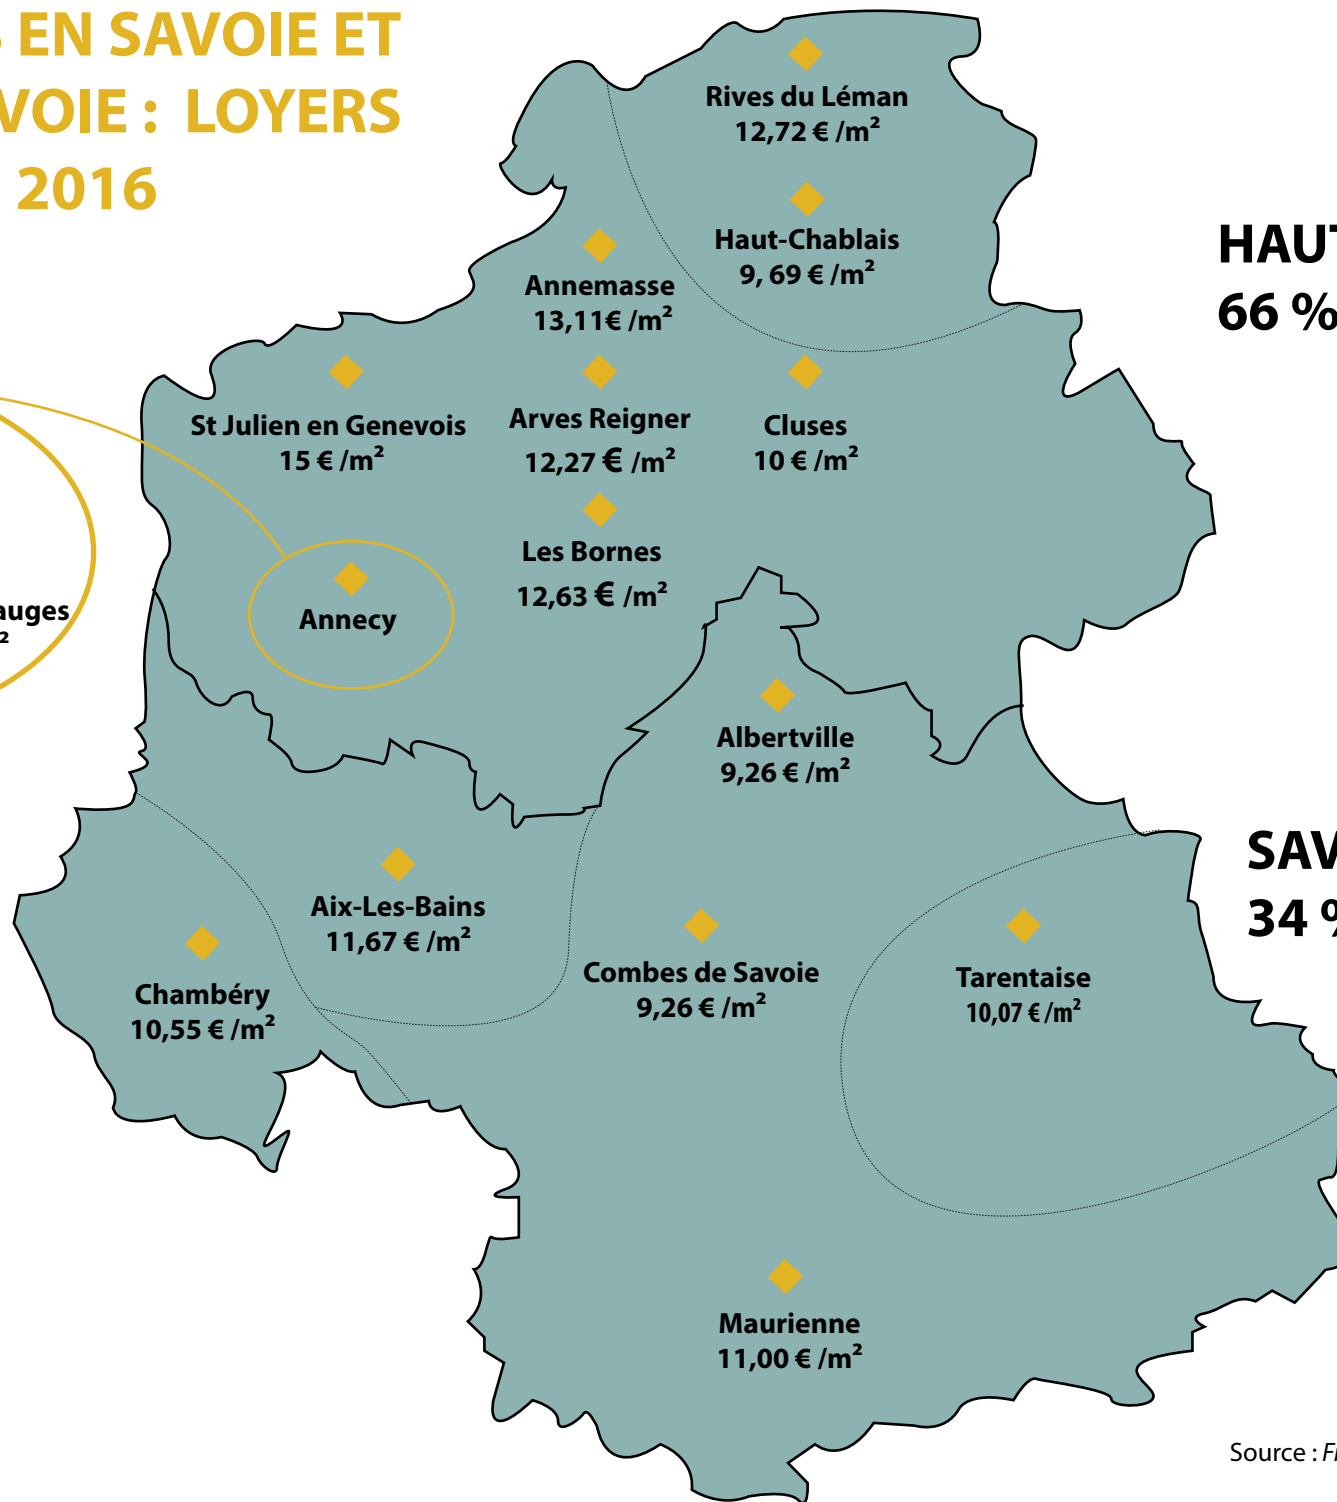

# LOCATIONS EN SAVOIE ET HAUTE-SAVOIE : LOYERS MEDIAN EN 2016

**HAUTE-SAVOIE**  
**66 % des locations**

**SAVOIE**  
**34 % des locations**

**Le bassin Annecien**  
13,31 €/m²

**Les Aravis**  
12,46 €/m²

**L'Albanais**  
9,88 €/m²

**Les Usse**  
9,88 €/m²

**Faverges et Bauges**  
9,88 €/m²

AGIR POUR LE LOGEMENT  
Chambre  
SAVOIE MONT-BLANC